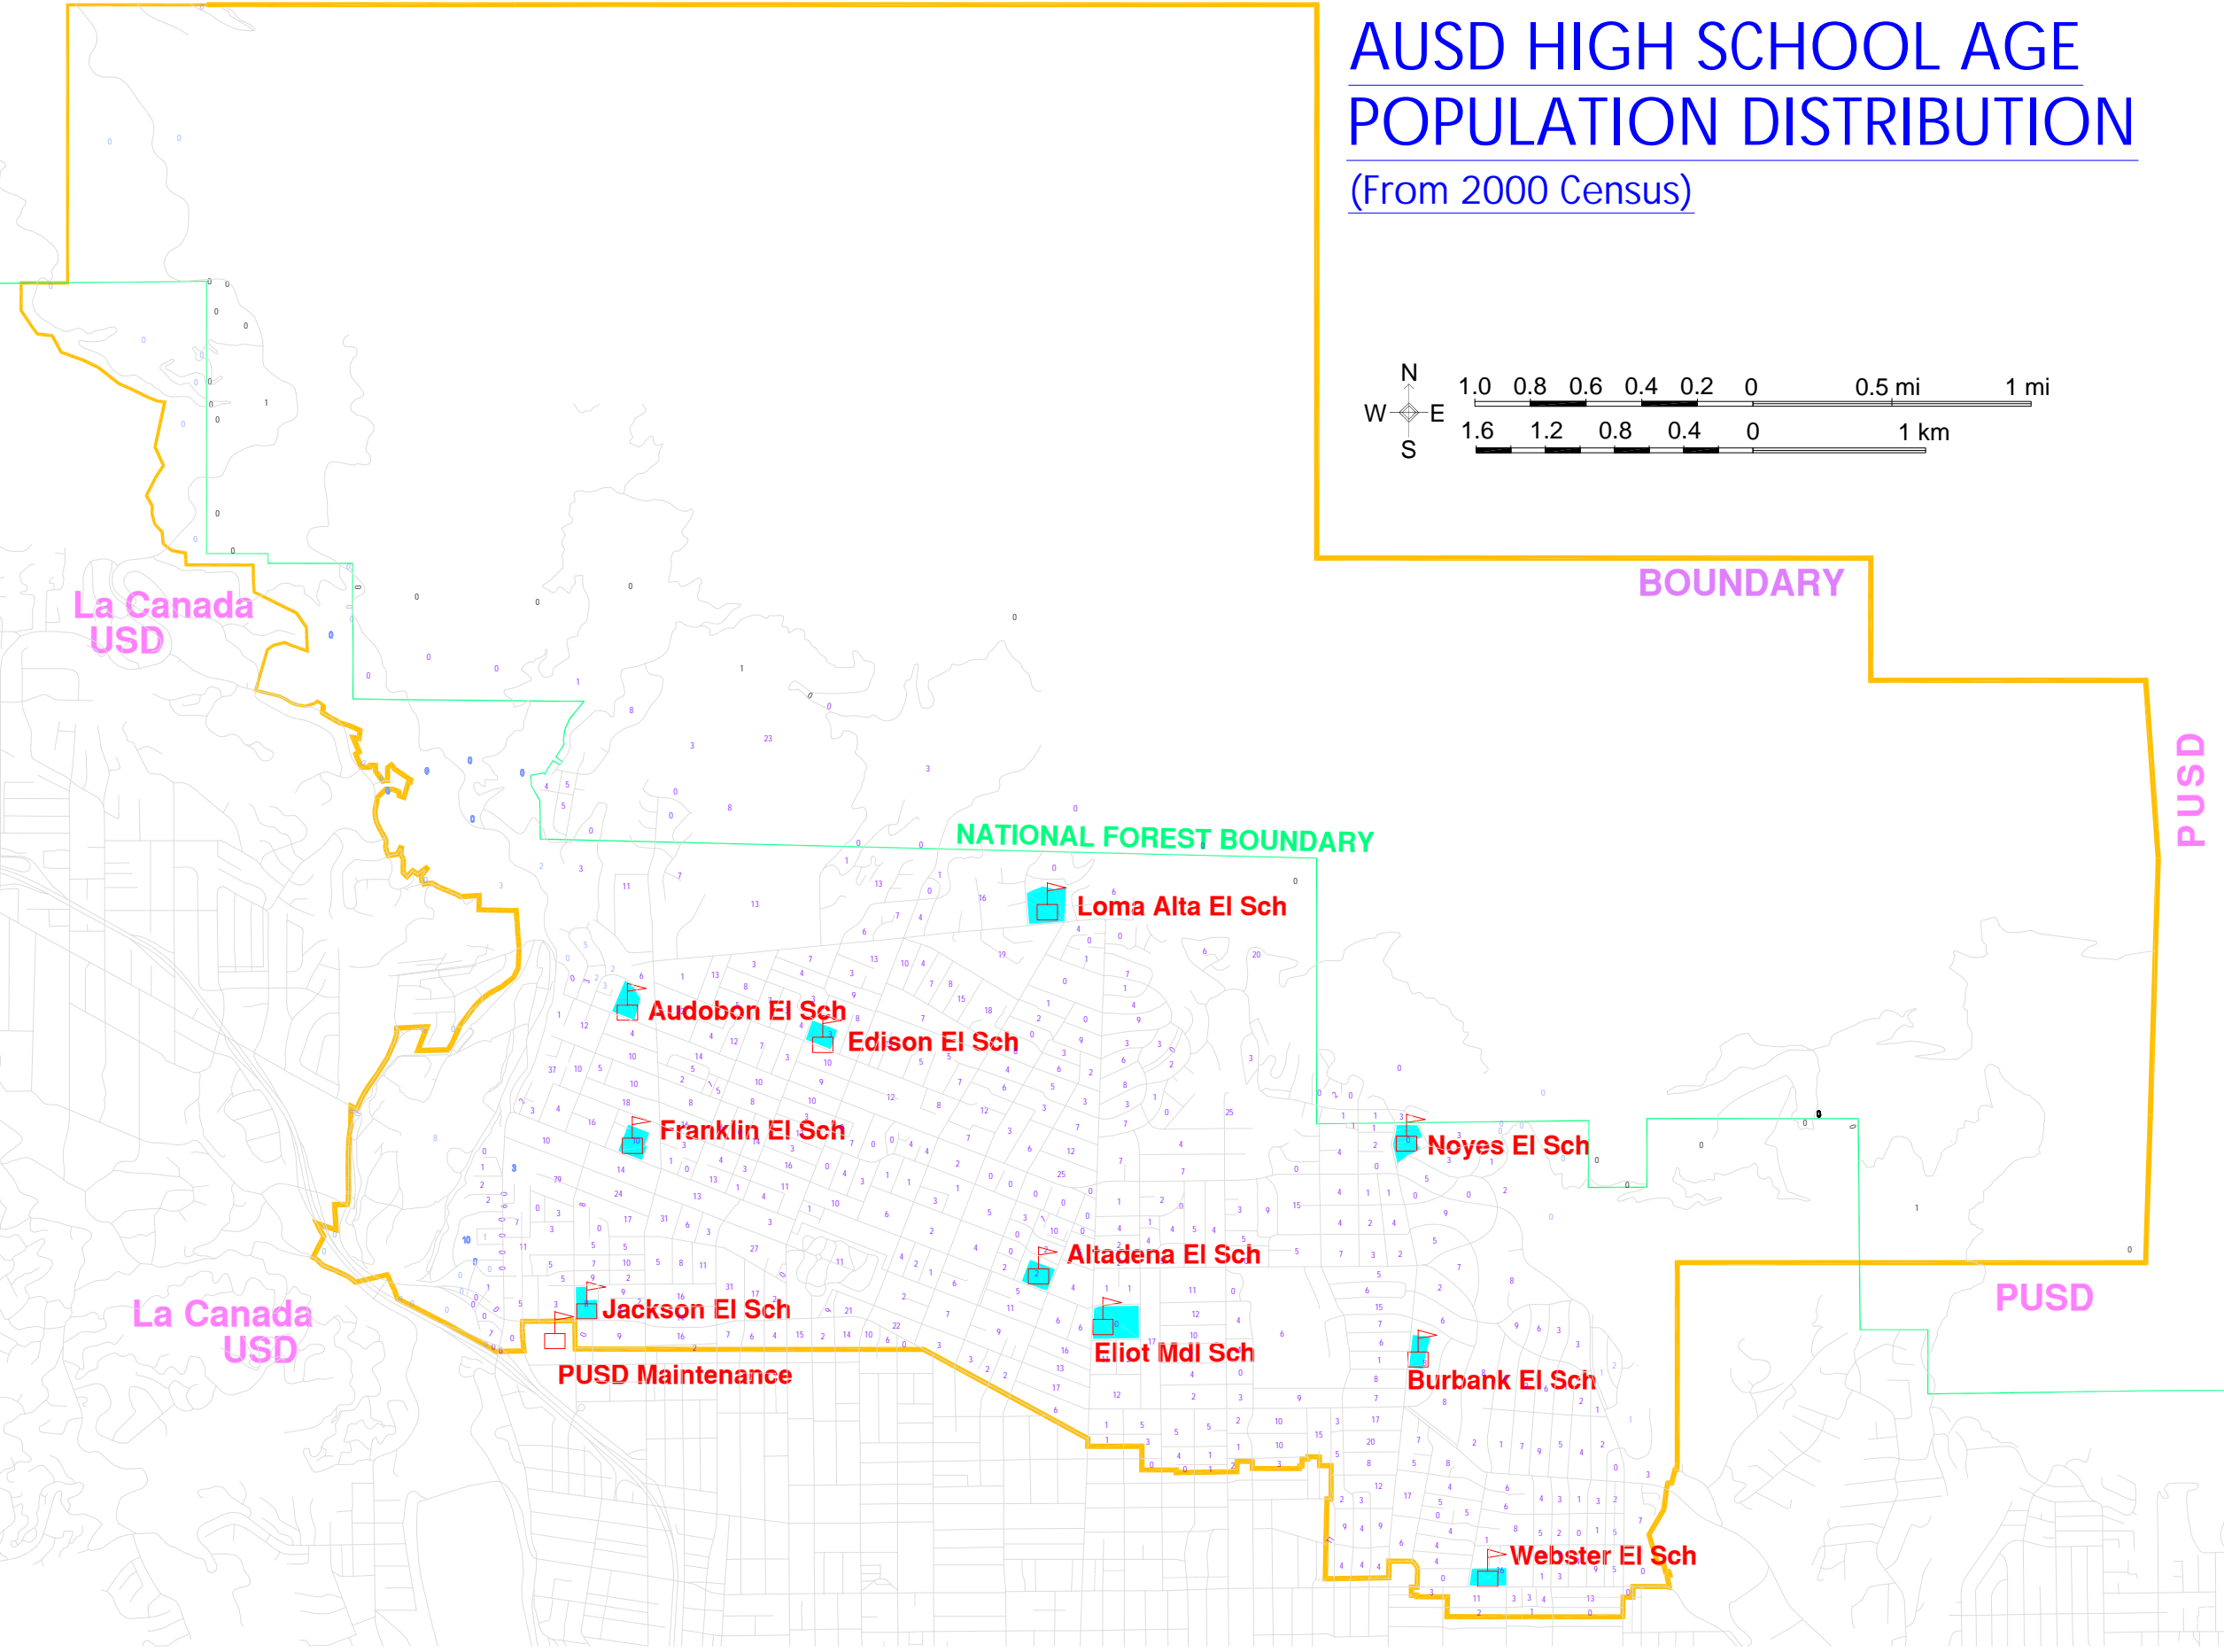

AUSD HIGH SCHOOL AGE POPULATION DISTRIBUTION

(From 2000 Census)

La Canada
USD

BOUNDARY

NATIONAL FOREST BOUNDARY

Loma Alta El Sch

Audobon El Sch

Edison El Sch

Franklin El Sch

Noyes El Sch

Altadena El Sch

Jackson El Sch

PUSD Maintenance

Eliot Mdl Sch

Burbank El Sch

PUSD

La Canada
USD

Webster El Sch